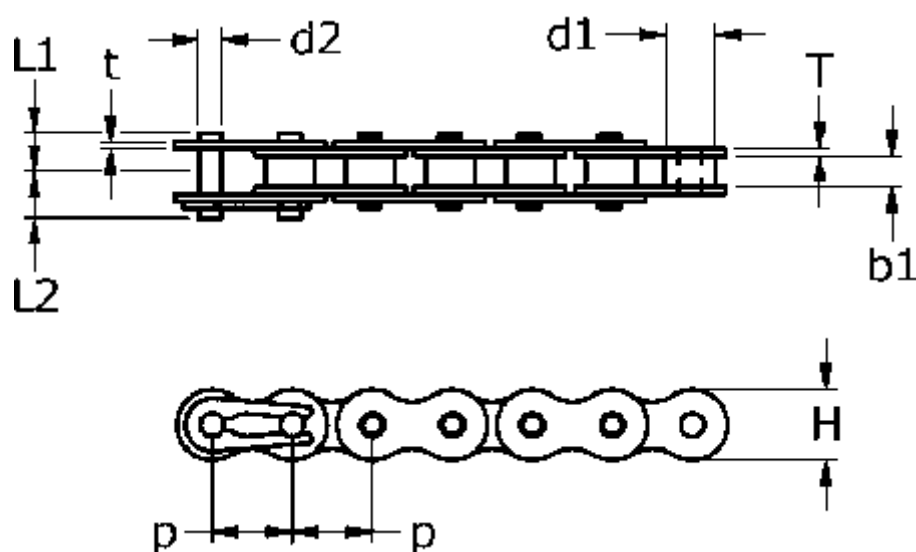

Varenummer: 613103015
 Beskrivelse: Tsubaki ANSI G8 140-1 Simplex rullekæde
 3,05 meter i æske

Mål

b1	= 25.4	T = 5.6
Brudkraft	= 185,9kN	t = 5.6
d1	= 25.4	
d2	= 12.71	
H	= 42.2	
L1	= 26.9	
L2	= 31.7	
P	= 44.45	